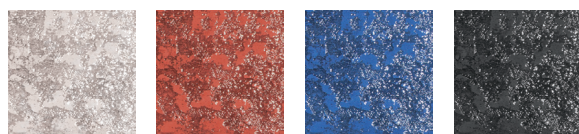

Artikel Nummer	Farbe	Maße B x T x H (mm)	Leergewicht	Wasserinhalt	Preis zzgl. MwSt.*
105363	weißgrau	350 x 350 x 900 / 1700	30 kg	ca. 90 l	3.100 €
105357	graphit	350 x 350 x 900 / 1700	30 kg	ca. 90 l	3.100 €
105358	rubinrot	350 x 350 x 900 / 1700	30 kg	ca. 90 l	3.100 €
105360	ultramarinblau	350 x 350 x 900 / 1700	30 kg	ca. 90 l	3.100 €

Information: Das Standobjekt ist aus einer Steink Keramik mit Farben gemäß den Farbmustern. Der Sockel ist erhältlich in PMMA schwarz. Technische Änderungen vorbehalten.

Farbmuster

Farbabweichungen sind drucktechnisch bedingt.