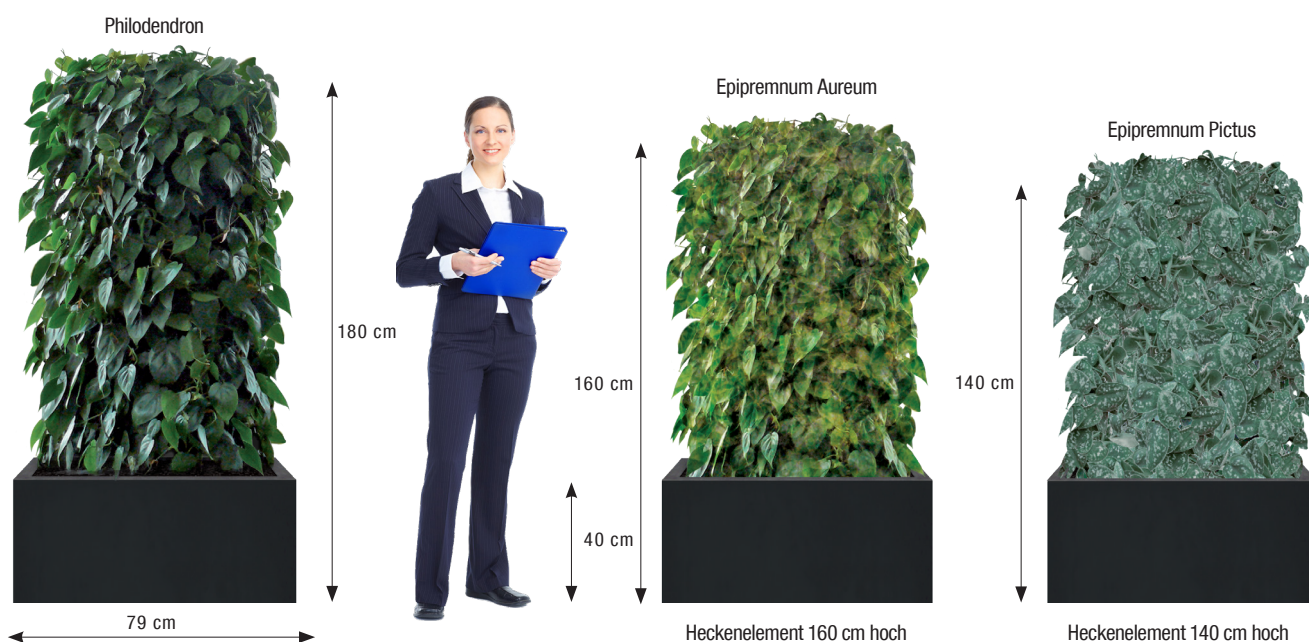

Heckenelement niedrig 180-160-140

Designed by art aqua

Die Heckenelemente werden alle auf einem Schallschuttkern berankt.

Die Elemente fokussieren auf eine restaurative Wirkung und auf die Steigerung von Gesundheit und Wohlbefinden. Zusätzlich zonieren Sie auf natürliche Weise das Klima und unterstützen raumbildend die Privatsphäre. Als Zusatznutzen haben wir einen Schallschuttkern für den akustischen Komfort integriert.

Artikel Nr.	Heckenelement 180 cm hoch	Farbe	Preis zzgl. MwSt.*	Artikel Nr.	Heckenelement 160 cm hoch	Farbe	Preis zzgl. MwSt.*	Artikel Nr.	Heckenelement 140 cm hoch	Farbe	Preis zzgl. MwSt.*
105022	Philodendron	reinweiß	1.420 €	105071	Philodendron	reinweiß	1.380 €	105073	Philodendron	reinweiß	1.340 €
105070	Philodendron	tiefschwarz	1.420 €	105072	Philodendron	tiefschwarz	1.380 €	105074	Philodendron	tiefschwarz	1.340 €
105813	Epipremnum Pictus	reinweiß	1.420 €	105811	Epipremnum Pictus	reinweiß	1.380 €	105809	Epipremnum Pictus	reinweiß	1.340 €
105814	Epipremnum Pictus	tiefschwarz	1.420 €	105812	Epipremnum Pictus	tiefschwarz	1.380 €	105810	Epipremnum Pictus	tiefschwarz	1.340 €
105819	Epipremnum Aureum	reinweiß	1.420 €	105817	Epipremnum Aureum	reinweiß	1.380 €	105815	Epipremnum Aureum	reinweiß	1.340 €
105820	Epipremnum Aureum	tiefschwarz	1.420 €	105818	Epipremnum Aureum	tiefschwarz	1.380 €	105816	Epipremnum Aureum	tiefschwarz	1.340 €

Sockel Maße: B x H x T (mm) 790 x 400 x 390

Farbabweichungen sind drucktechnisch bedingt.

RAL: 9010
reinweiß

RAL: 9005
tiefschwarz

Information: Pulverbeschichtung auf Anfrage in allen RAL-Farbtönen erhältlich.